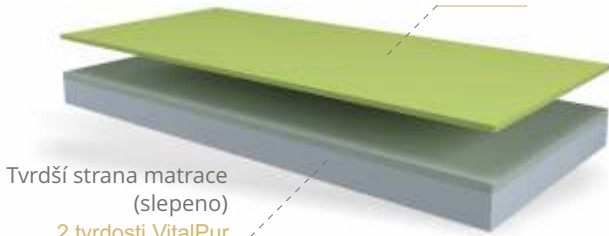

EMMA Basic

Dvoutvrdostranná pěnová matrace střední a tvrdé tuhosti.

Matrace Emma Basic nabízí univerzální 2 tvrdostní provedení matrace ve 4 výškách 14, 16, 18 a 22 cm. Jedna strana poskytuje tvrdší a druhá strana středně tvrdou tuhost. V průběhu užívání je tak možné volit mezi dvěma variantami tuhosti. Matrace se vyrábí z kvalitních značkových pěn VitalPur 30 kg/m³ dvou tvrdostí, které zajistí příjemný komfort při ležení. Matrace Emma Basic jsou vhodné také pro děti.

EMMA Basic 14
(výška vč. potahu 14 cm)

EMMA Basic 16
(výška vč. potahu 16 cm)

EMMA Basic 18
(výška vč. potahu 18 cm)

EMMA Basic 22
(výška vč. potahu 22 cm)

EMMA Basic

Měkčí strana matrace
(nelepeno)
VitalPur

Tvrďší strana matrace
VitalPur

- NELEPENÁ KONSTRUKCE ZÁKLADNÍ A ROZNÁŠECÍ MATRACE
- 100% VYUŽITÍ VŠECH DÍLŮ MATRACE
- ZVÝŠENÁ PRODYŠNOST A ODVOD VLHKOSTI
- PRODLOUŽENÍ ŽIVOTNOSTI MATRACE VÝMĚNOU ČÁSTI MATRACE
- U MATRACE EMMA BASIC VISCO MOŽNOST VYTVOŘENÍ AŽ 4 VARIANT TVRDOSTI (PŘESKLÁDÁNÍM - OTOČENÍM ČÁSTÍ MATRACE)

EMMA Basic visco

Měkčí strana matrace
(nelepeno)
VitalPur visco

Tvrďší strana matrace
(slepeno)
2 tvrdosti VitalPur

EMMA Basic visco 18
(výška vč. potahu 18 cm)

Matrace Emma Basic visco je doplněna o nelepenou paměťovou pěnu VitalPUR Visco 40 kg/m³ (v. 2 cm), která zajistí optimální rozložení tlaků na tělo a změkčení povrchu.