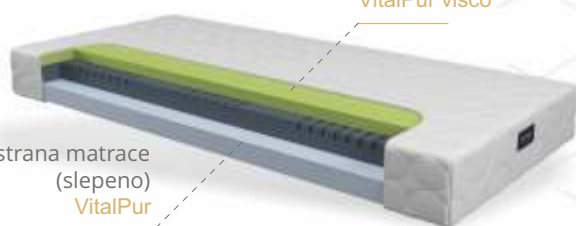

EMMA Ann, EMMA May

Pěnové matrace střední tuhosti s možným nastavením do 4 variant typů tvrdosti s komfortním povrchem

Matrace Emma Ann a Emma May nabízí optimální podporu těla, individuální nastavení tvrdosti matrace v průběhu užívání a vysoké pohodlí povrchu matrace. Změny tuhosti se dá dosáhnout přeskládáním jednotlivých vrstev v matraci. K dispozici jsou až 4 varianty provedení tvrdosti v jedné matraci. Základní část matrace Emma se vyrábí z kvalitních značkových pěn VitalPur 35 kg/m³ (ve 2 tvrdostech střední a tvrdá). Horní plochu matrace u varianty Emma Ann tvoří paměťová pěna VitalPur visco 40 kg/m³ (v. 4 cm, nelepeno), která zajistí komfortní rozložení tlaků na tělo a změkčení povrchu. Matrace Emma May má na povrchu použito novodobou značkovou pěnu Orthocell 40 kg/m³ (v. 4 cm, nelepeno), která zajistí maximální pohodlí a zvýšený odvod vlhkosti z matrace.

EMMA Ann 22

Měkčí strana matrace
(nelepeno)
VitalPur visco

Tvrďší strana matrace
(slepeno)
VitalPur

- NELEPENÁ KONSTRUKCE ZÁKLADNÍ A ROZNÁŠECÍ MATRACE
- 100% VYUŽITÍ VŠECH DÍLŮ MATRACE
- ZVÝŠENÁ PRODYŠNOST A ODVOD VLHKOSTI
- PRODLOUŽENÍ ŽIVOTNOSTI MATRACE VÝMĚNOU ČÁSTI MATRACE
- MOŽNOST VYTVOŘENÍ AŽ 4 VARIANT TVRDOSTI (PŘESKLÁDÁNÍM - OTOČENÍM ČÁSTÍ MATRACE)

EMMA May 22

Měkčí strana matrace
(nelepeno)
Orthocell

Tvrďší strana matrace
(slepeno)
2 tvrdosti VitalPur

- NASTAVENÍ TVRDOSTI MATRACE PODLE VÁHY UŽIVATELE
- VHODNÉ PRO UŽIVATELE 50 - 120 KG
- 7 ANATOMICKÝCH ZÓN PRO OPTIMÁLNÍ PODPORU TĚLA
- VÝŠKA MATRACE 22 CM (VČ. POTAHU)
- VHODNÝ PODKLAD: DŘEVĚNÝ NEBO LAMELOVÝ ROŠT
- KVALITNÍ SNÍMATELNÉ POTAHY S MOŽNÝM ROZDĚLENÍM NA 2 POLOVINY