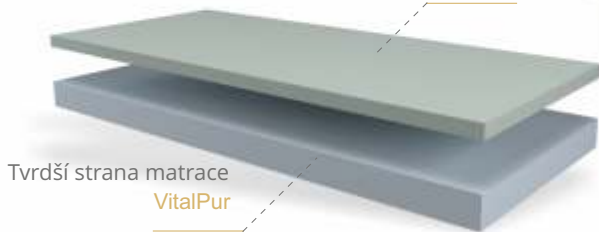

EMMA Basic

Dvoutvrdostranná pěnová matrace střední a tvrdé tuhosti.

Matrace Emma Basic nabízí univerzální 2 tvrdostní provedení matrace ve 4 výškách 14, 16, 18 a 22 cm. Jedna strana poskytuje tvrdší a druhá strana středně tvrdou tuhost. V průběhu užívání je tak možné volit mezi dvěma variantami tuhosti. Matrace se vyrábí z kvalitních značkových pěn VitalPur 30 kg/m³ dvou tvrdostí, které zajistí příjemný komfort při ležení. Matrace Emma Basic jsou vhodné také pro děti.

EMMA Basic 14
(výška vč. potahu 14 cm)

EMMA Basic 16
(výška vč. potahu 16 cm)

EMMA Basic 18
(výška vč. potahu 18 cm)

EMMA Basic 22
(výška vč. potahu 22 cm)

EMMA Basic

Měkčí strana matrace
(nelepeno)
VitalPur

Tvrďší strana matrace
VitalPur

- NELEPENÁ KONSTRUKCE ZÁKLADNÍ A ROZNÁŠECÍ MATRACE
- 100% VYUŽITÍ VŠECH DÍLŮ MATRACE
- ZVÝŠENÁ PRODYŠNOST A ODVOD VLHKOSTI
- PRODLOUŽENÍ ŽIVOTNOSTI MATRACE VÝMĚNOU ČÁSTI MATRACE
- U MATRACE EMMA BASIC VISCO MOŽNOST VYTVOŘENÍ AŽ 4 VARIANT TVRDOSTI (PŘESKLÁDÁNÍM - OTOČENÍM ČÁSTÍ MATRACE)

EMMA Basic visco

Měkčí strana matrace
(nelepeno)
VitalPur visco

Tvrďší strana matrace
(slepeno)
2 tvrdosti VitalPur

EMMA Basic visco 18
(výška vč. potahu 18 cm)

Matrace Emma Basic visco je doplněna o nelepenou paměťovou pěnu VitalPUR Visco 40 kg/m³ (v. 2 cm), která zajistí optimální rozložení tlaků na tělo a změkčení povrchu.