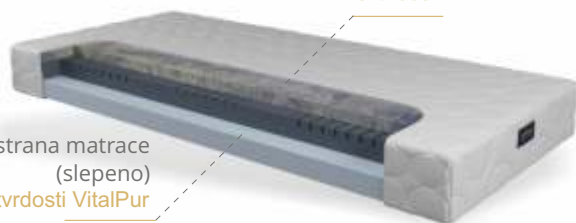

EMMA Ann 22

Měkčí strana matrace
(nelepeno)
VitalPur visco

Tvrďší strana matrace
(slepeno)
VitalPur

- NELEPENÁ KONSTRUKCE ZÁKLADNÍ A ROZNÁŠECÍ MATRACE
- 100% VYUŽITÍ VŠECH DÍLŮ MATRACE
- ZVÝŠENÁ PRODYŠNOST A ODVOD VLHKOSTI
- PRODLOUŽENÍ ŽIVOTNOSTI MATRACE VÝMĚNOU ČÁSTI MATRACE
- MOŽNOST VYTVOŘENÍ AŽ 4 VARIANT TVRDOSTI (PŘESKLÁDÁNÍM - OTOČENÍM ČÁSTÍ MATRACE)

EMMA May 22

Měkčí strana matrace
(nelepeno)
Orthocell

Tvrďší strana matrace
(slepeno)
2 tvrdosti VitalPur

- NASTAVENÍ TVRDOSTI MATRACE PODLE VÁHY UŽIVATELE
- VHODNÉ PRO UŽIVATELE 50 - 120 KG
- 7 ANATOMICKÝCH ZÓN PRO OPTIMÁLNÍ PODPORU TĚLA
- VÝŠKA MATRACE 22 CM (VČ. POTAHU)
- VHODNÝ PODKLAD: DŘEVĚNÝ NEBO LAMELOVÝ ROŠT
- KVALITNÍ SNÍMATELNÉ POTAHY S MOŽNÝM ROZDĚLENÍM NA 2 POLOVINY

EMMA Basic

Dvoutvrdostranná pěnová matrace střední a tvrdé tuhosti.

Matrace Emma Basic nabízí univerzální 2 tvrdostní provedení matrace ve 4 výškách 14, 16, 18 a 22 cm. Jedna strana poskytuje tvrdší a druhá strana středně tvrdou tuhost. V průběhu užívání je tak možné volit mezi dvěma variantami tuhosti. Matrace se vyrábí z kvalitních značkových pěn VitalPur 30 kg/m³ dvou tvrdostí, které zajistí příjemný komfort při ležení. Matrace Emma Basic jsou vhodné také pro děti.