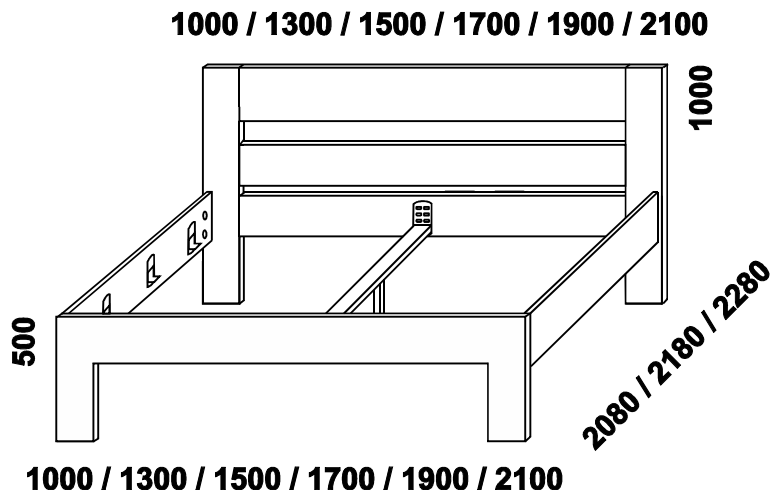

Rozměrové nákresy DESTINEE

Provedení: buk čistý průběžný, povrchová úprava lak.

- tloušťka čel a postranic postele 4 cm
- nastavení výšky lehací plochy postele vč. zvýšené „senior“
- nosnost postele 2x 150 kg
- celomasivní provedení
- zaoblení vnějších pohledových hran
- výběr z několika barevných odstínů moření
- vyrobeno v ČR

postel DESTINEE

900, 1200, 1400, 1600, 1800, 2000 x 2000, 2100, 2200

úložný prostor

900, 1200, 1400, 1600, 1800, 2000 x 2000, 2100, 2200

460
noční
stolek

460
noční stolek
1-zásuvkový