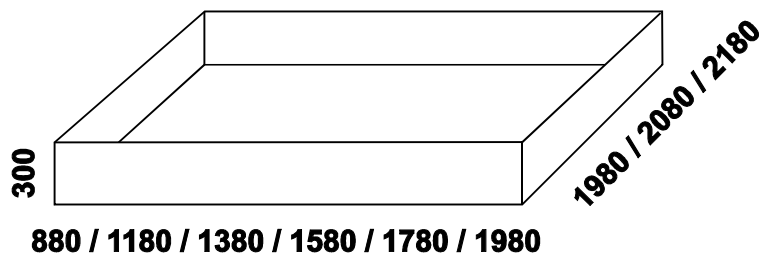

Rozměrové nákresy DESTINEE

Provedení: buk čistý průběžný, povrchová úprava lak.

- tloušťka čel a postranic postele 4 cm
- nastavení výšky lehací plochy postele vč. zvýšené „senior“
- nosnost postele 2x 150 kg
- celomasivní provedení
- zaoblení vnějších pohledových hran
- výběr z několika barevných odstínů moření
- vyrobeno v ČR

postel DESTINEE

900, 1200, 1400, 1600, 1800, 2000 x 2000, 2100, 2200

úložný prostor

900, 1200, 1400, 1600, 1800, 2000 x 2000, 2100, 2200

460
noční
stolek

460
noční stolek
1-zásuvkový