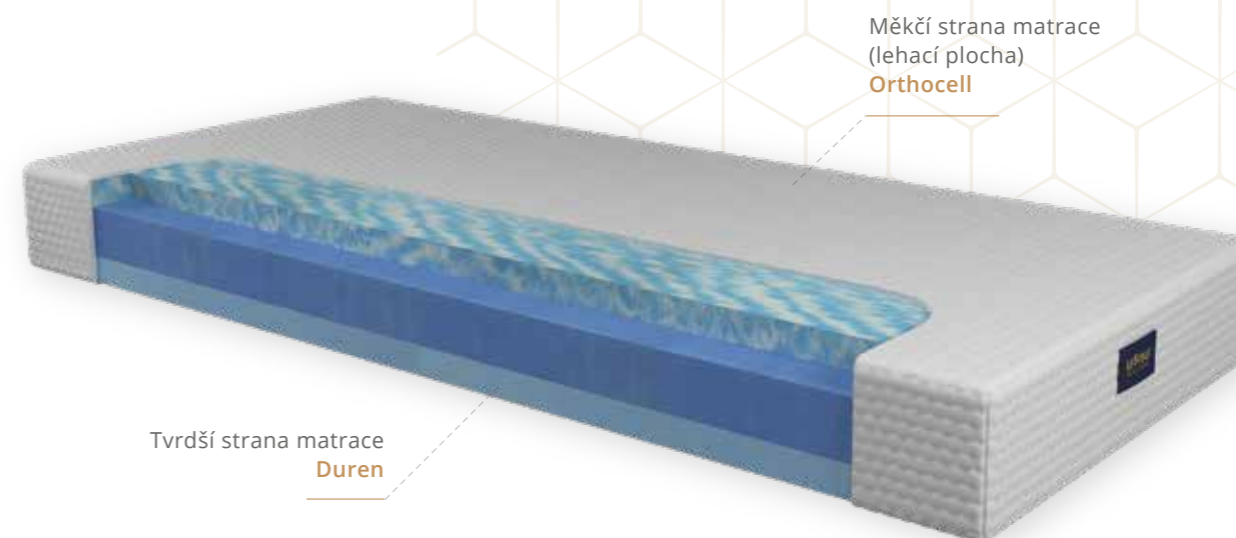

KVALITNÍ SNÍMATELNÉ POTAHY DĚLITELNÉ NA 2 POLOVINY

Adaptic

praní na 60°C, vysoce elastický pružný potah,
který podporuje optimální funkci matrace

Matrace pro Váš zdravý spánek

Matrace USNU Perfect poskytují vysokou kvalitu materiálu a zpracování. Disponují variabilním nastavením do měkčí nebo tvrdší varianty. Vybírat můžete z několika výšek matrace. Matrace USNU Perfect jsou vyrobeny z prvotřídních značkových pěn VitalPUR a Orthocell nebo latexové pěny. Všechny pěny mají mezinárodní certifikaci Öko-tex Standard 100, která garantuje materiály bez škodlivých látek.

Nejlepší matrace z nabídky USNU Perfect pro Váš jedinečný odpočinek a relaxaci.

Matrace Xanthe vyniká unikátními vlastnostmi pěny Orthocell 50 kg/m³, která poskytuje specifickou plošnou bodovou podporu. Tato schopnost skvěle odlehčuje tlak při ležení a dokonale se přizpůsobí postavě uživatele. Tělo je tak ve správné přirozené poloze. Výsledkem je úleva od bolesti zad a celková regenerace.

Matrace se dokonale přizpůsobí tělu.

Matrace XANTHE je vyrobena ze dvou typů pěn (ORTHOCELL SOFT a MEDIUM) v kombinaci s pevnou základní vrstvou ze značkové pěny DUREN. Objemová hustota pěn ORTHOCELL 50 kg/m³ a 40 kg/m³ pěny DUREN zajistí zvýšenou odolnost a dlouhou životnost matrace. Otevřená struktura pěn ORTHOCELL a DUREN se stará o dostatečný odvod vlhkosti a vysokou hygienu celého lůžka.

- VÝŠKA MATRACE (VČ. POTAHU):
20 CM, 24 CM

- DOKONALÉ PŘIZPŮSOBENÍ MATRACE
POSTAVĚ UŽIVATELE

- ZVÝŠENÝ ODVOD VLHKOSTI PĚNY ORTHOCELL
- VYJÍMEČNÝ KOMFORT POVRCHU MATRACE
- POUŽITÍ PĚN NEJVYŠŠÍ KVALITY

Výběr Matrace XANTHE je sázkou na jistotu. Dopřeje Vám příjemný a velmi pohodlný spánek, který je nedílnou součástí péče o zdraví. Garantujeme, že investice se stane potěšením.