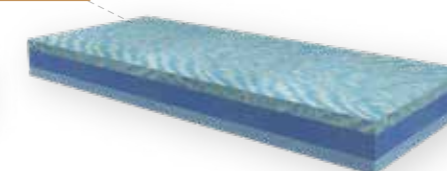

Matrace se dokonale přizpůsobí tělu.

Matrace XANTHE je vyrobena ze dvou typů pěn (ORTHOCELL SOFT a MEDIUM) v kombinaci s pevnou základní vrstvou ze značkové pěny DUREN. Objemová hustota pěn ORTHOCELL 50 kg/m³ a 40 kg/m³ pěny DUREN zajistí zvýšenou odolnost a dlouhou životnost matrace. Otevřená struktura pěn ORTHOCELL a DUREN se stará o dostatečný odvod vlhkosti a vysokou hygienu celého lůžka.

- VÝŠKA MATRACE (VČ. POTAHU):
20 CM, 24 CM

- DOKONALÉ PŘIZPŮSOBENÍ MATRACE
POSTAVĚ UŽIVATELE

- ZVÝŠENÝ ODVOD VLHKOSTI PĚNY ORTHOCELL
- VYJÍMEČNÝ KOMFORT POVRCHU MATRACE
- POUŽITÍ PĚN NEJVYŠŠÍ KVALITY

Výběr Matrace XANTHE je sázkou na jistotu. Dopřeje Vám příjemný a velmi pohodlný spánek, který je nedílnou součástí péče o zdraví. Garantujeme, že investice se stane potěšením.

Soft

Medium

Hard

- NASTAVENÍ TVRDOSTI MATRACE PODLE VÁHY
UŽIVATELE DO 3 VARIANT TUHOSTI:

Soft - Vhodné pro uživatele 50 - 85 kg

Medium - Vhodné pro uživatele 50 - 120 kg

Hard - Vhodné pro uživatele 50 - 150 kg

- KVALITNÍ SNÍMATELNÝ POTAH ADAPTIC
DĚLITELNÝ NA 2 POLOVINY

- VHODNÝ PODKLAD: DŘEVĚNÝ,
NEBO LAMELOVÝ ROŠT

7 let
Prodloužená
záruka.

Antialergenní matrace

Matrace jsou vhodné pro všechny alergiky, astmatiky a uživatele s citlivou pokožkou.